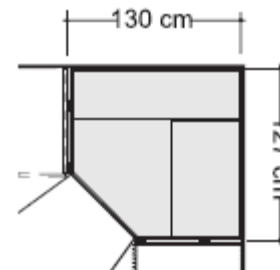

Armarios esquina

WIEMANN 

made in germany

Armarios esquina

perchero
giratorio
(accesorio)

X = 93,3 cm

Y = 93,3 cm

WIEMANN