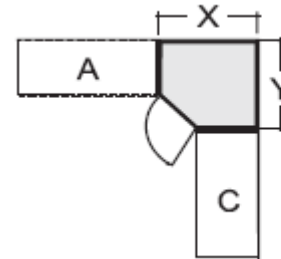

Armarios esquina

WIEMANN 

made in germany

Armarios esquina

perchero
giratorio
(accesorio)

X = 93,3 cm

Y = 93,3 cm

WIEMANN