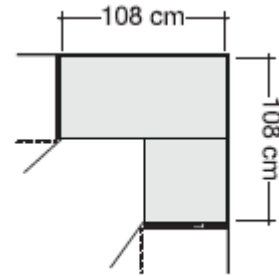

Armarios esquina