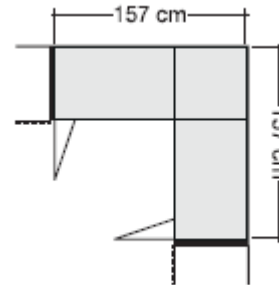

Armarios esquina