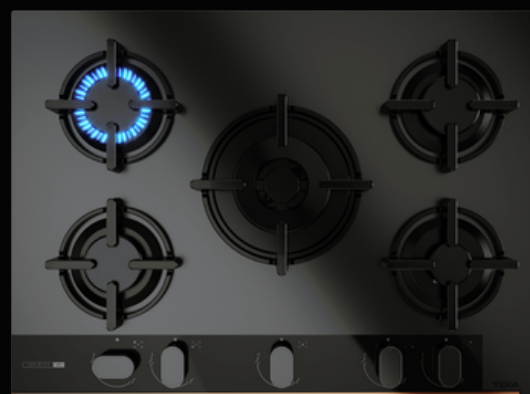

EXCLUSIVO CANAL KITCHEN

PROMOCIÓN VÁLIDA PARA PEDIDOS HASTA EL 31/12/2022 Ó CAMBIO DE TARIFA

PRODUCTOS GAMA INFINITY G1

HORNO MAESTROPIZZA INFINITY G1
HLB 85-G1 P BM
PVP 1.020€

HORNO + MICROONDAS COMPACTO INFINITY G1
HLC 84- G1 C BM
PVP 1.225€

MICROONDAS DE INTEGRACIÓN INFINITY G1
ML 82- G1 BIS L
PVP 745€

PLACA GAS ON GLASS INFINITY G1
GBC 75 - G1 BM NAT
PVP 670€

PLACA GAS ON GLASS INFINITY G1
GBC 64 - G1 BM NAT
PVP 610€

PLACA DE INDUCCIÓN INFINITY G1
IBF 64 - G1 MSP BM
PVP 755€

CAMPANA VERTICAL INFINITY G1
DVI 88 - G1 ES BM
PVP 745€

DESCUBRE INFINITY G1

PRODUCTOS TEKA HOME

LA COCINA
EN LA PALMA
DE TU MANO
CON TEKA HOME

Welcome to the intelligent cooking.

HORNO INTELIGENTE CON
CONEXIÓN WIFI, 12 FUNCION
AIRFRY Y RECETAS
AUTOMÁTICAS

HLB 8700 P CONECT
PVP 980 €

CAMPANA INTELIGENTE DECORATIVA
VERTICAL CON FUNCIÓN HOBTOHOOD Y
CONEXIÓN WIFI

DLV 99677
PVP 850 €

PLACA DE INDUCCIÓN INTELIGENTE
FULLFLEX CON CONEXIÓN WIFI Y
FUNCIONES DIRECTAS